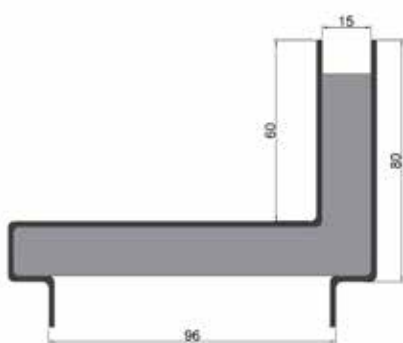

Le Galva Side Light Line est un profilé en acier plié avec interconnexions soudées. Pour obtenir un alignement parfait, des ergots d'assemblage (outliner) ont été fixés sur le côté. Lors de la finition, les cornières à fente sont galvanisées à chaud conformément à la norme NBN EN ISO 1461.

Le Galva Side Light Line est disponible sur mesure, en largeur et en longueur.

Propriétés

- Cornière en acier galvanisé à chaud avec fentes le long du côté.
- Convient pour le placement sur un caniveau polymère ou plastique d'une largeur maximale de 100 mm.
- La cornière est galvanisée à chaud selon la norme NBN EN ISO 1461. Cela rend le produit durable et résistant à la corrosion.
- Application: utilisation en extérieur devant les portes de garage, les terrasses, parkings, autour des étangs et des piscines.
- Classe de résistance C250.

HAUTEUR

82 mm

Longueur (mm)	Poids (kg)	N° art.
1000	6.134	14164

Regard d'inspection

Propriétés

- Trappe de visite en acier galvanisé à chaud avec fente sur le pourtour.
- La fixation sur le Galva Side Light Line permet également de nettoyer facilement l'évacuation.

REGARD D'INSPECTION

Longueur (mm)	Poids (kg)	N° art.
250	2.690	21464
500	5.680	14165