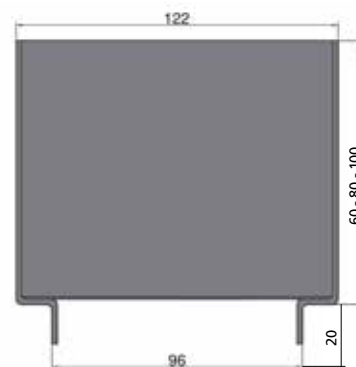

Le Galva Side Light Line est un profilé en acier plié avec interconnexions soudées. Pour obtenir un alignement parfait, des ergots d'assemblage (outliner) ont été fixés sur le côté. Lors de la finition, les cornières à fente sont galvanisées à chaud conformément à la norme NBN EN ISO 1461.

Le Galva Side Light Line est disponible sur mesure, en largeur et en longueur.

Propriétés

- Cornière en acier galvanisé à chaud avec fentes le long du côté.
- Convient pour le placement sur un caniveau polymère ou plastique d'une largeur maximale de 100 mm.
- La cornière est galvanisée à chaud selon la norme NBN EN ISO 1461. Cela rend le produit durable et résistant à la corrosion.
- Application: utilisation en extérieur devant les portes de garage, les terrasses, parkings, autour des étangs et des piscines.
- Classe de résistance C250.

HAUTEUR

82 mm

Longueur (mm)	Poids (kg)	N° art.
1000	6.134	14164

Regard d'inspection

Propriétés

- Trappe de visite en acier galvanisé à chaud avec fente sur le pourtour.
- La fixation sur le Galva Side Light Line permet également de nettoyer facilement l'évacuation.

REGARD D'INSPECTION

Longueur (mm)	Poids (kg)	N° art.
250	2.690	21464
500	5.680	14165