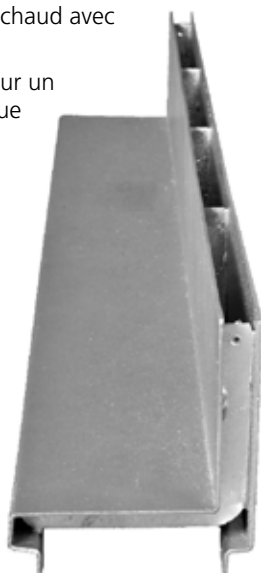

Le Galva Side Light Line est un profilé en acier plié avec interconnexions soudées. Pour obtenir un alignement parfait, des ergots d'assemblage (outliner) ont été fixés sur le côté. Lors de la finition, les cornières à fente sont galvanisées à chaud conformément à la norme NBN EN ISO 1461.

Le Galva Side Light Line est disponible sur mesure, en largeur et en longueur.

Propriétés

- Cornière en acier galvanisé à chaud avec fentes le long du côté.
- Convient pour le placement sur un caniveau polymère ou plastique d'une largeur maximale de 100 mm.
- La cornière est galvanisée à chaud selon la norme NBN EN ISO 1461. Cela rend le produit durable et résistant à la corrosion.
- Application: utilisation en extérieur devant les portes de garage, les terrasses, parkings, autour des étangs et des piscines.
- Classe de résistance C250.

HAUTEUR

82 mm

Longueur (mm)	Poids (kg)	N° art.
1000	6.134	14164

Regard d'inspection

Propriétés

- Trappe de visite en acier galvanisé à chaud avec fente sur le pourtour.
- La fixation sur le Galva Side Light Line permet également de nettoyer facilement l'évacuation.