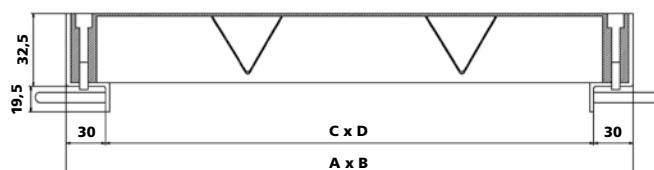

Eigenschappen

- Kader en vuldeksel zijn vervaardigd uit 3 mm plaatstaal en het deksel uit een antislip traanplaat 5/7. Eenvoudig te openen door middel van speciale messing bouten.
- Oppervlaktebehandeling: warm verzinkt. Conform de norm NBN EN ISO 1461.
- Toepassing: buiten.
- Het deksel is vastgeschroefd.
- Aan buitenzijde voorzien van bevestigingsankers.
- Eén EPDM dichting aan de zijkant.

Reukvrij

Waterdicht

HOOGTE

52 mm

Opening C x D (mm)	Afmetingen A x B (mm)	Gewicht (kg)	Artikelnr.
300 x 300	360 x 360	8.86	-
400 x 400	460 x 460	13.79	-
500 x 500	560 x 560	16.52	-
600 x 600	660 x 660	21.06	-
700 x 700	760 x 760	27.42	-
800 x 800	860 x 860	31.58	-
900 x 900	960 x 960	37.55	-
1000 x 1000	1060 x 1060	44.25	-